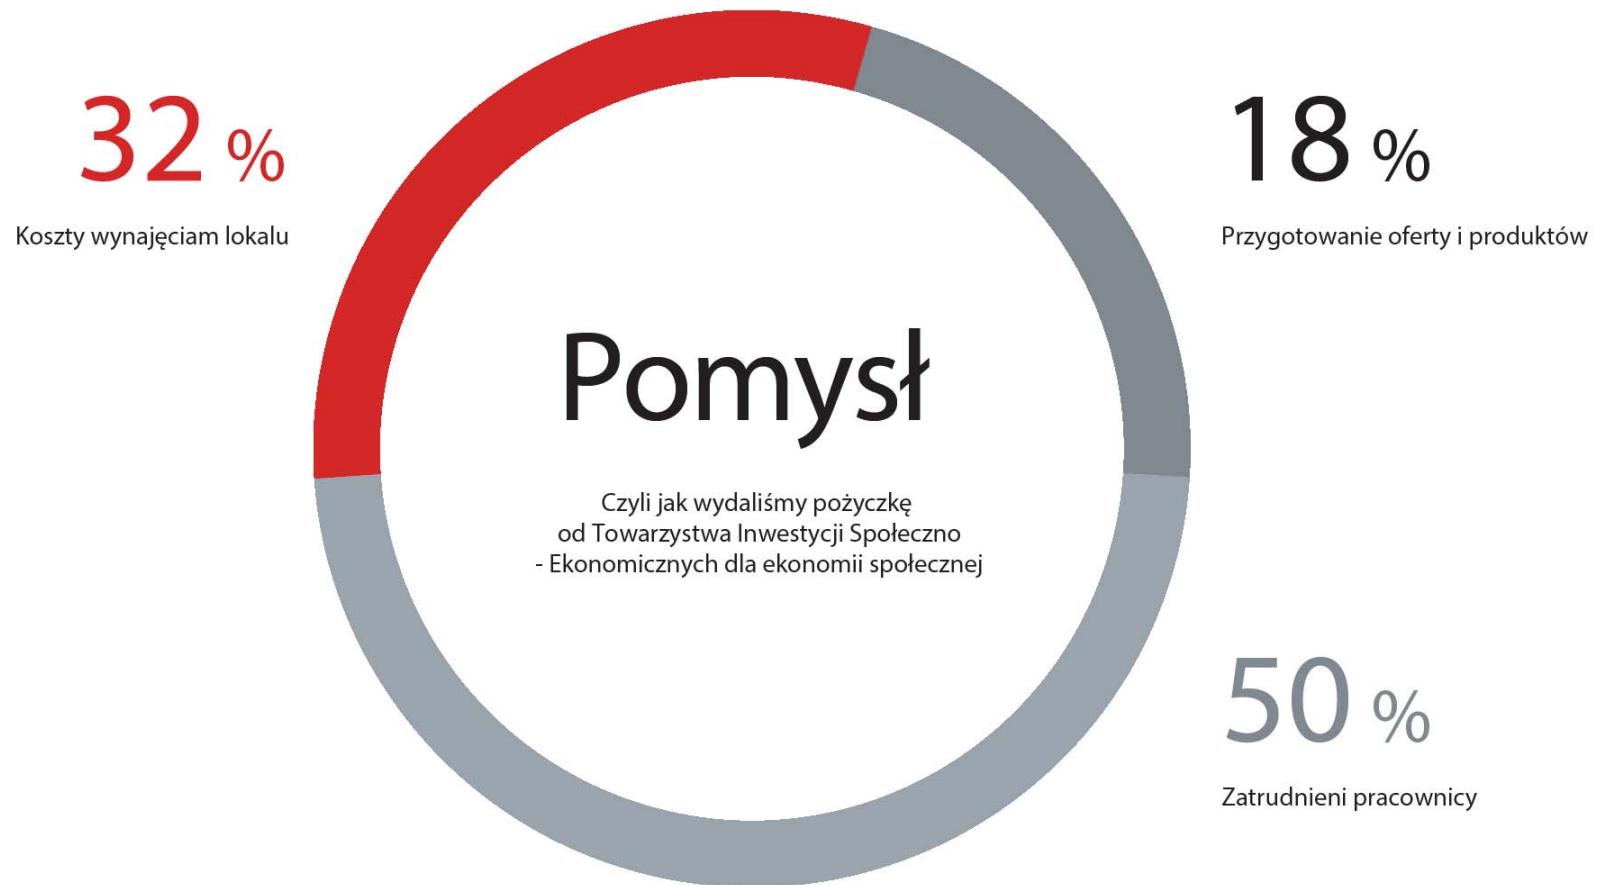

Pracownia
Dobrego
Rodzica

KRS 0000 409 122

PRACOWNIA DOBRAGO RODZICA

Fundacja SŁONIE NA BALKONIE wspieramy:

-
- dzieci, które są ofiarami przestępstw
 - dzieci osierocone
 - dzieci w trakcie i po hospitalizacji psychiatrycznej
 - dzieci z problemami emocjonalnymi

SZANSA

Rozwój działalności gospodarczej
jest jedyną szansą
na stałe zatrudnienia
w pierwszych latach istnienia
organizacji

A black and white photograph of a man's hands holding a white envelope. The man's face is partially visible at the top, looking down at the envelope. The envelope is the central focus, with text overlaid on it. The background is a plain, light color. At the bottom of the image, there is a red and grey geometric graphic element.